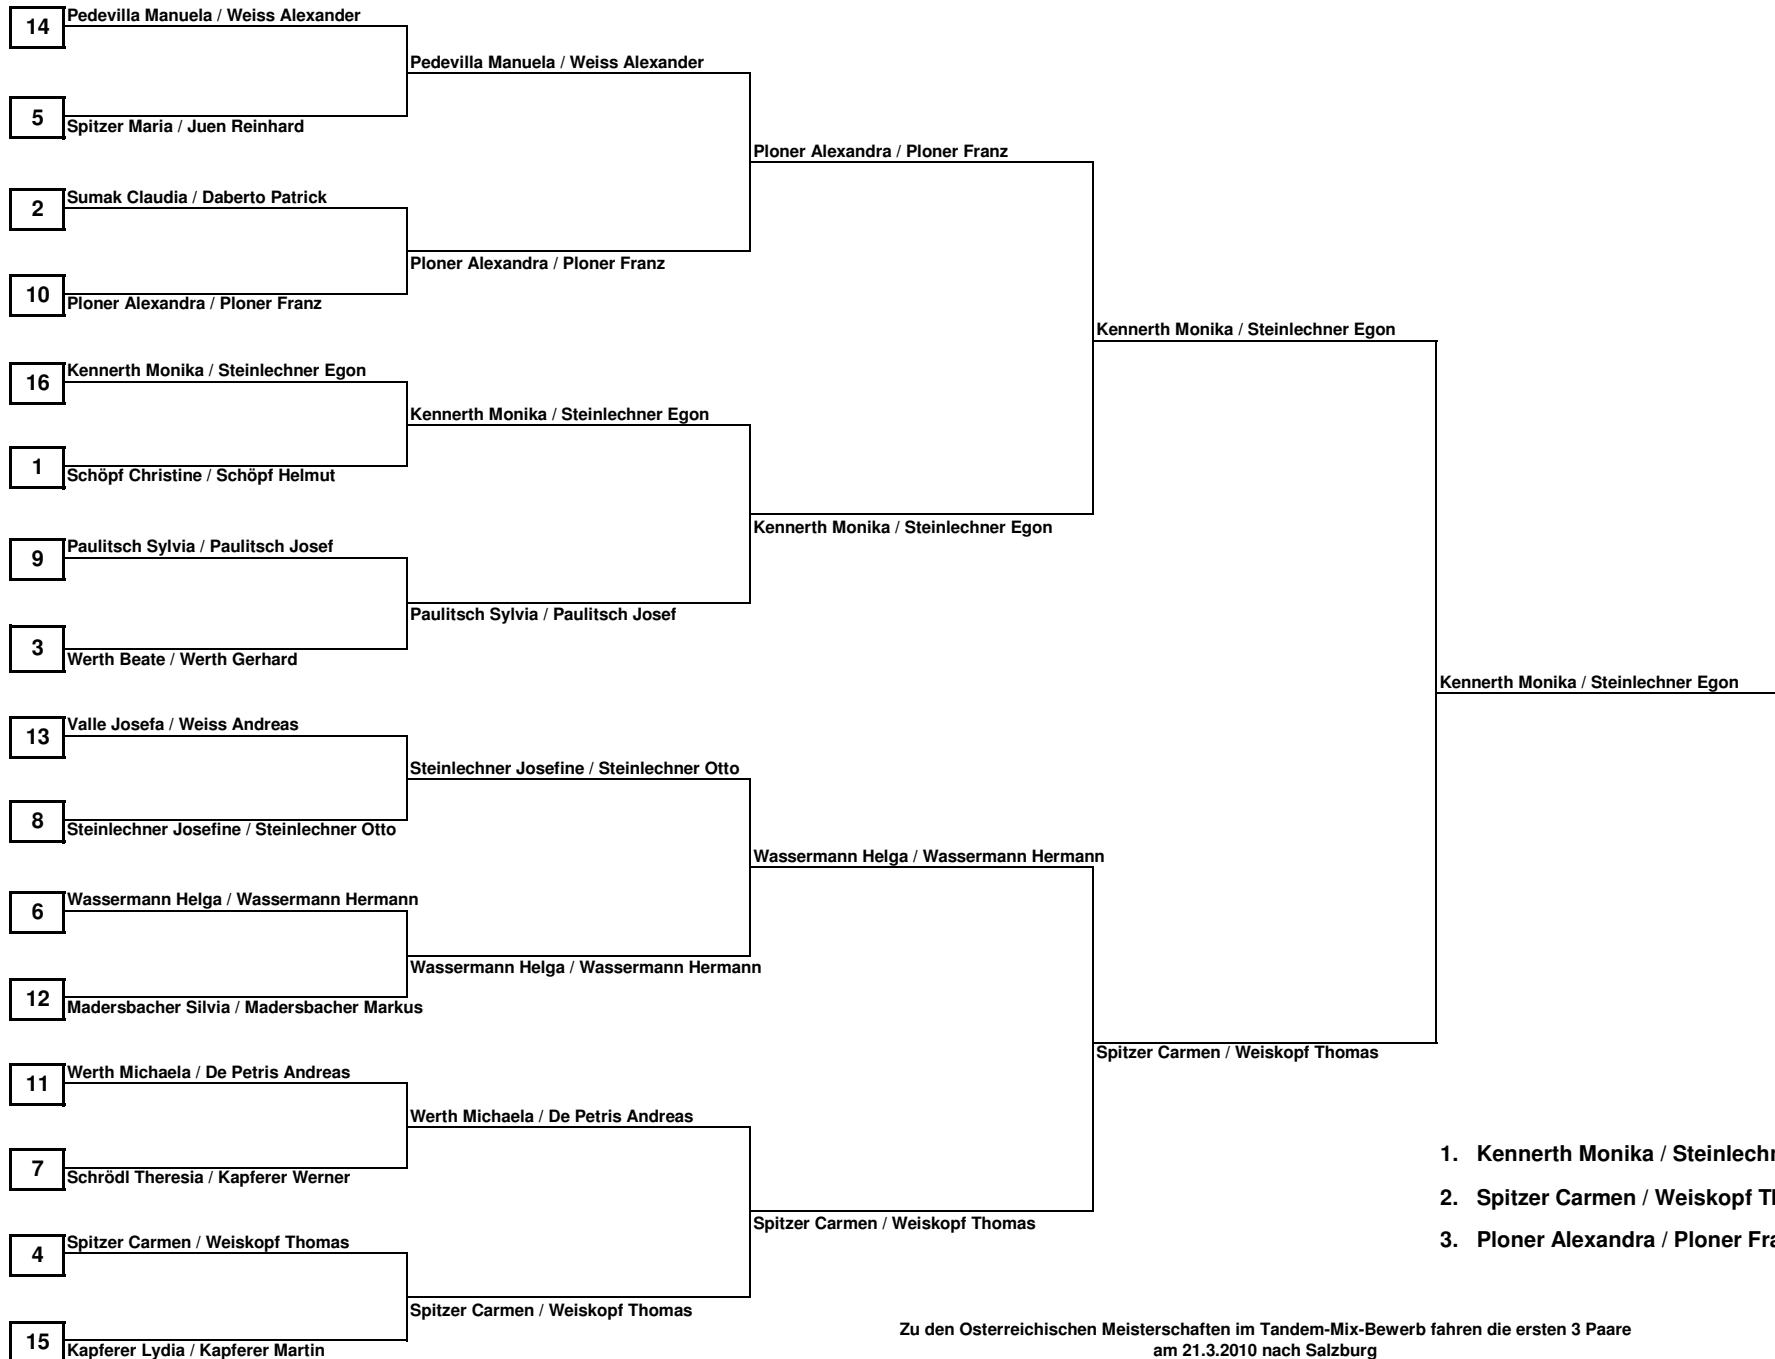

Tiroler Tandem Mixed Meisterschaft 2009/2010

Innsbruck, 06. Dezember 2009

1. Kennerth Monika / Steinlechner Egon
2. Spitzer Carmen / Weiskopf Thomas
3. Ploner Alexandra / Ploner Franz

Zu den Österreichischen Meisterschaften im Tandem-Mix-Bewerb fahren die ersten 3 Paare
am 21.3.2010 nach Salzburg