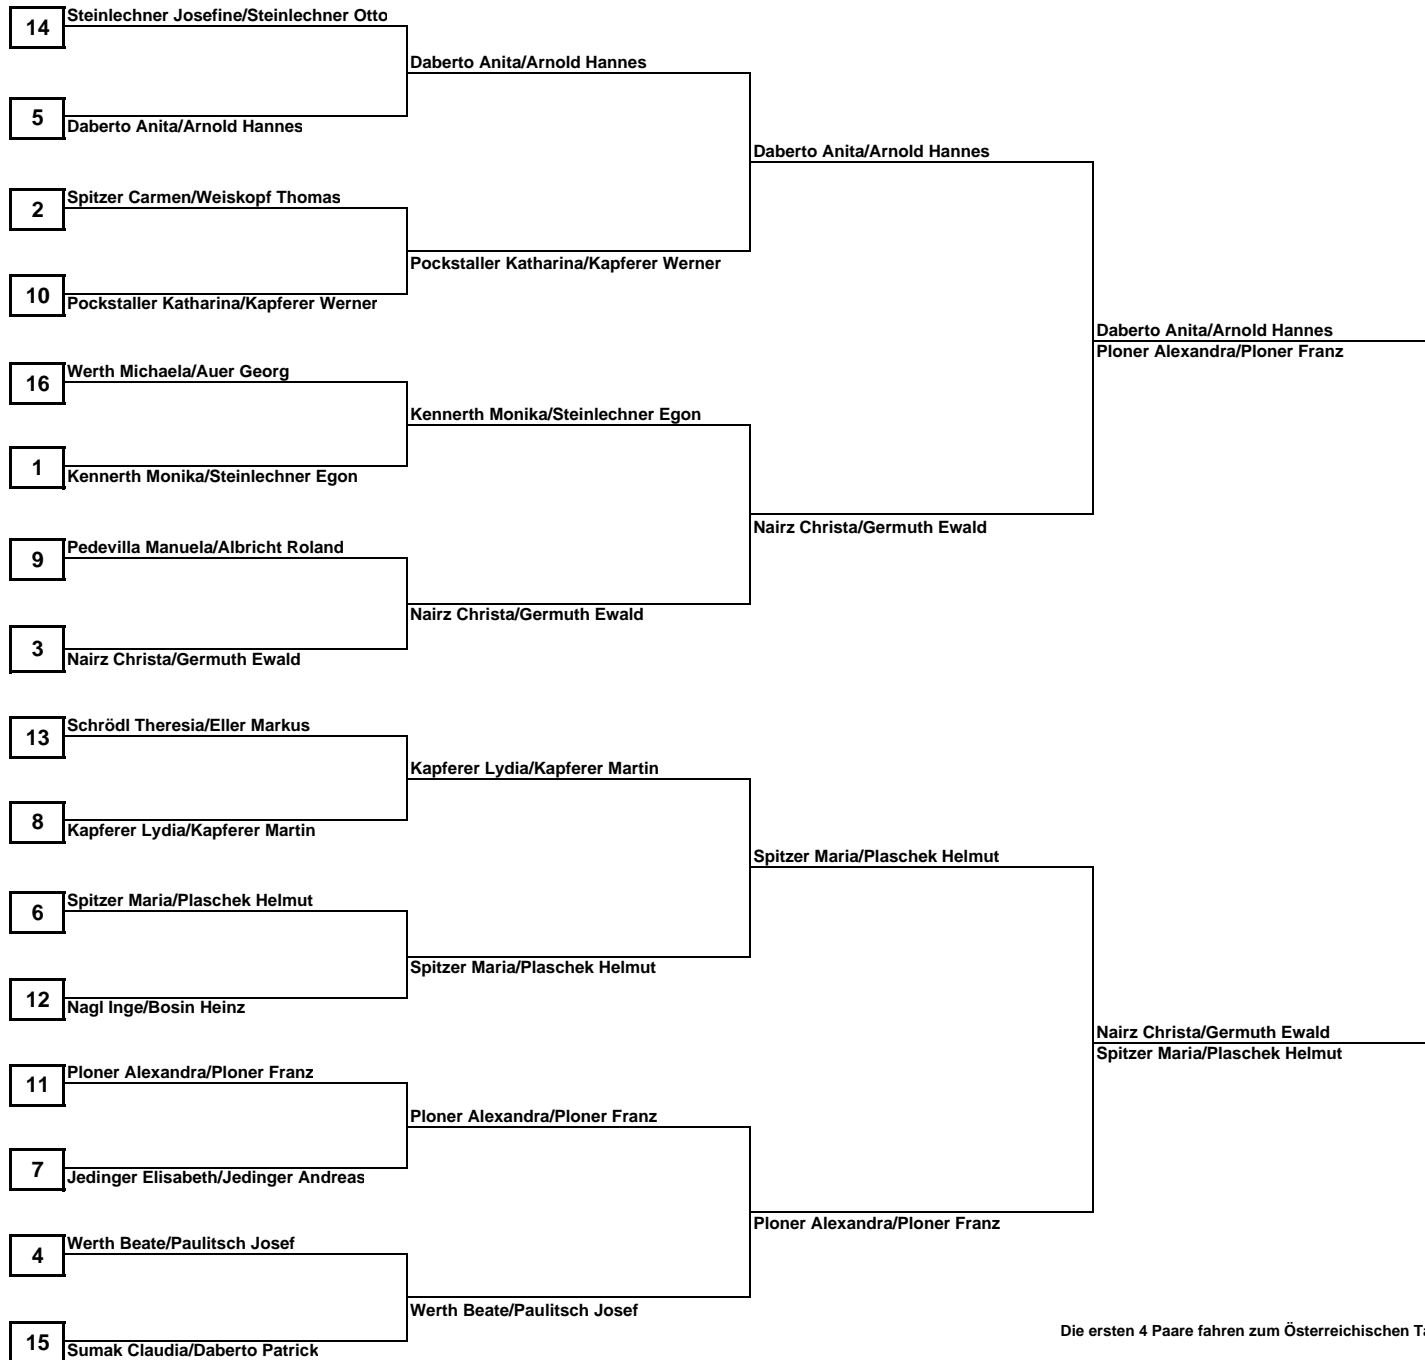

Tiroler Tandem Mixed Meisterschaft 2011

Innsbruck, 19.02.2011

1. Daberto Anita/Arnold Hannes
2. Ploner Alexandra/Ploner Franz
3. Nairz Christa/Germuth Ewald
4. Spitzer Maria/Plaschek Helmut

Die ersten 4 Paare fahren zum Österreichischen Tandem-Mix-Bewerb am 17. April 2011 ins Burgenland