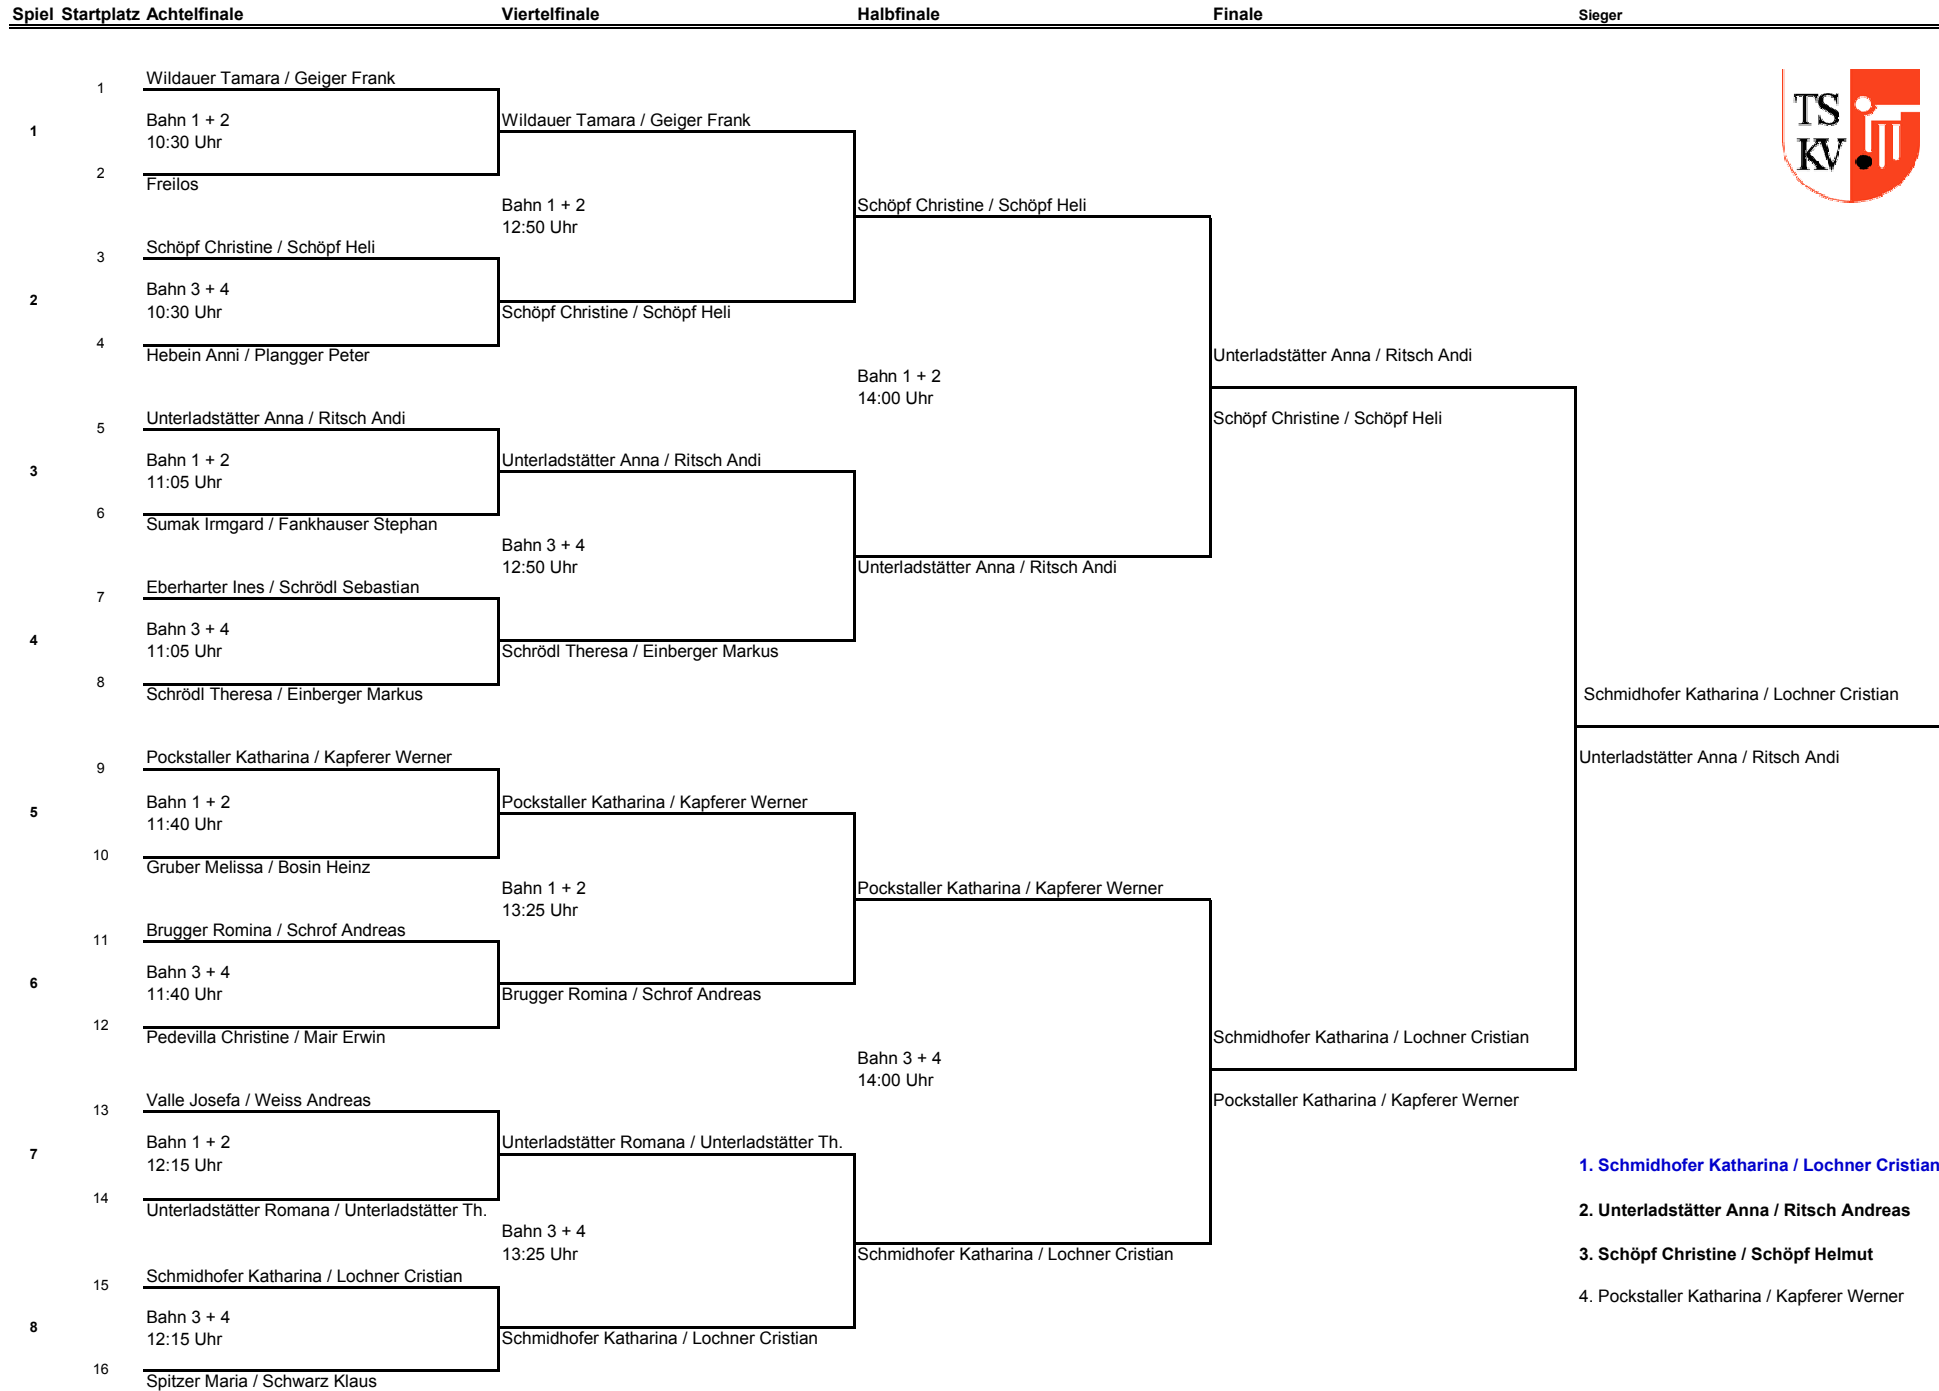

Viertelfinale

12:50	Bahn 1		Spiel 9		Bahn 2			
	Geiger Frank		Schöpf Christine		Wildauer Tamera		Schöpf Helmut	
1-30	110		0	131		1		
31-60	128		1	105		0		
SV		11	0		12	1		
Ges.	238		1	236		2		

12:50	Bahn 3		Spiel 10		Bahn 4			
	Unterladstätter Anna		Schrödl Theresa		Ritsch Andreas		Einberger Markus	
1-30	136		1	131		0		
31-60	127		1	108		0		
SV			0			0		
Ges.	263		2	239		0		

13:25	Bahn 1		Spiel 11		Bahn 2			
	Pockstaller Katharina		Brugger Romina		Kapferer Werner		Schrof Andreas	
1-30	128		1	107		0		
31-60	125		1	105		0		
SV			0			0		
Ges.	253		2	212		0		

13:25	Bahn 3		Spiel 12		Bahn 4			
	Unterladstätter Romana		Schmidhofer Katharina		Unterladstätter Thomas		Lochner Christian	
1-30	105		0	131		1		
31-60	99		0	105		1		
SV			0			0		
Ges.	204		0	236		2		

Halbfinale

14:35	Bahn 1		Spiel 13		Bahn 2			
	Schöpf Christine		Unterladstätter Anna		Schöpf Helmut		Ritsch Andreas	
1-30	107		0	135		1		
31-60	116		0	126		1		
SV			0			0		
Ges.	223		0	261		2		

14:35	Bahn 3		Spiel 14		Bahn 4			
	Pockstaller Katharina		Schmidhofer Katharina		Kapferer Werner		Lochner Christian	
1-30	104		0	117		1		
31-60	138		1	135		0		
SV		12	0		13	1		
Ges.	242		1	252		2		

FINALE

17:05	Bahn 1		Spiel 15		Bahn 2			
	Unterladstätter Anna		Schmidhofer Katharina		Ritsch Andreas		Lochner Christian	
1-30	126		0	129		1		
31-60	144		1	120		0		
SV		10	0		14	1		
Ges.	270		1	249		2		

Spiel um Platz 3

17:05	Bahn 3		Spiel 16		Bahn 4			
	Schöpf Christine		Pockstaller Katharina		Schöpf Helmut		Kapferer Werner	
1-30	124		0	143		1		
31-60	147		1	105		0		
SV		13	1		12	0		
Ges.	271		2	248		1		

1. Schmidhofer Katharina / Lochner Christian
2. Unterladstätter Anna / Ritsch Andreas

3. Schöpf Christine / Schöpf Helmut
4. Pockstaller Katharina / Kapferer Werner

Die ersten drei Paare fahren zu den österreichischen Staatsmeisterschaften im Tandem-Mixed-Bewerb am 12. Jänner 2014 nach Salzburg

Tiroler Landesmeisterschaft im Tandem-Mixed-Bewerb 2013/14

1. Schmidhofer Katharina / Lochner Cristian
2. Unterladstätter Anna / Ritsch Andreas
3. Schöpf Christine / Schöpf Helmut
4. Pockstaller Katharina / Kapferer Werner